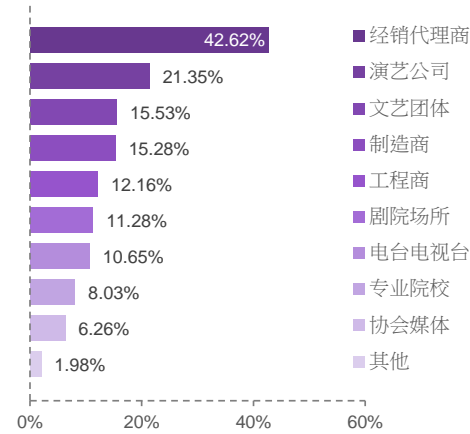

2019观众分析 (观众总数: 30,011)

国内观众分布 (总数: 28,210)

感兴趣的产品

*由于部分观众的多项选择, 所以总百分比大于百分之百

工作性质

业务性质

海外观众分布 (总计: 1,801)

全球买家来自观众数量前10的国家和地区