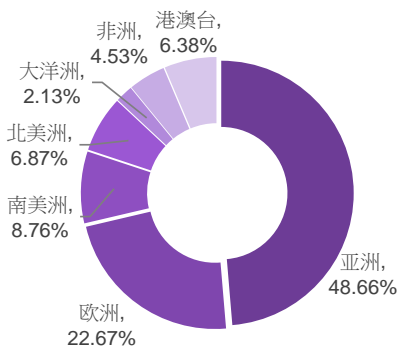

2019观众分析 (观众总数: 30,011)

国内观众分布 (总数: 28,210)

感兴趣的产品

*由于部分观众的多项选择, 所以总百分比大于百分之百

工作性质

业务性质

海外观众分布 (总计: 1,801)

全球买家来自观众数量前10的国家和地区