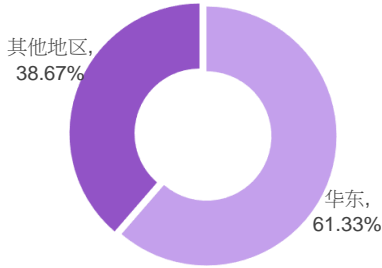

2019观众分析 (观众总数: 30,011)

国内观众分布 (总数: 28,210)

感兴趣的产品

*由于部分观众的多项选择, 所以总百分比大于百分之百

工作性质

业务性质

海外观众分布 (总计: 1,801)

全球买家来自观众数量前10的国家和地区