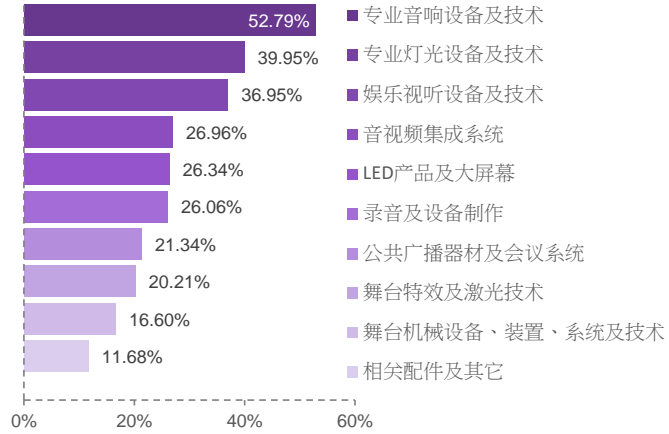

2019观众分析 (观众总数: 30,011)

国内观众分布 (总数: 28,210)

感兴趣的产品

*由于部分观众的多项选择, 所以总百分比大于百分之百

工作性质

业务性质

海外观众分布 (总计: 1,801)

全球买家来自观众数量前10的国家和地区