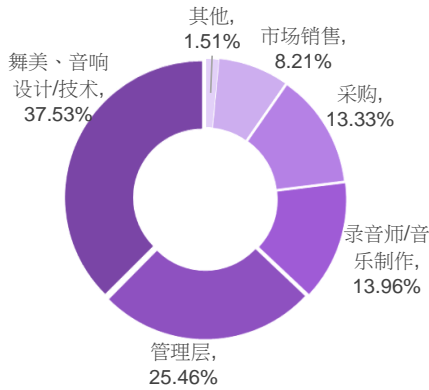

2019观众分析 (观众总数: 30,011)

国内观众分布 (总数: 28,210)

感兴趣的产品

*由于部分观众的多项选择, 所以总百分比大于百分之百

工作性质

业务性质

海外观众分布 (总计: 1,801)

全球买家来自观众数量前10的国家和地区